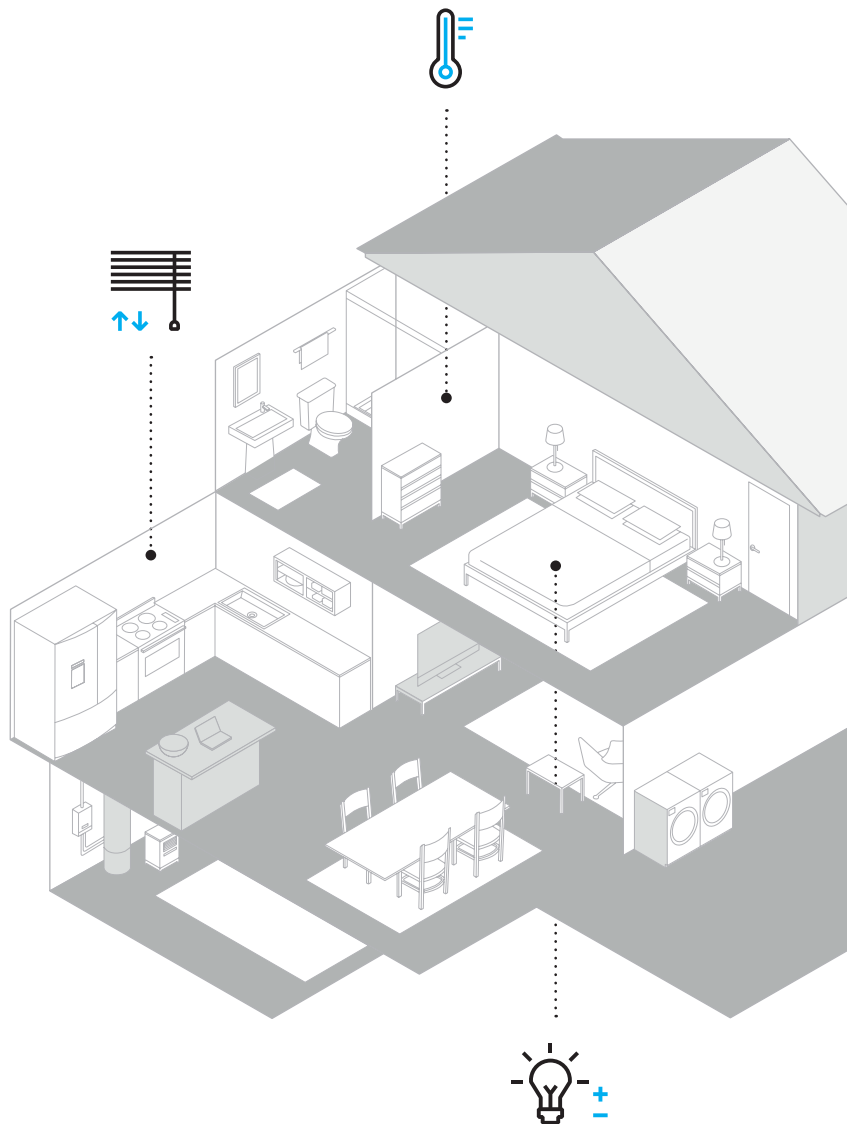

### **Slim van kelder tot zolder.**

Meer gemak met identieke hardware – zo wordt ruimtebediening eenvoudig een compleet Smarter Home-systeem zonder iets te moeten vervangen. Centraal element: het Busch-free@home®-System Access Point. Dit maakt onze slimme huisautomatisering bij uitstek geschikt voor zowel nieuwbouw- als renovatie- en saneringsprojecten.

**Een connected Smart Home, makkelijk gemaakt:**

Zonwering, verlichting, verwarming, airco en deurcommunicatie zijn met Busch-free@home® slim in te richten en te bedienen.

- » Besturing verlichting, raambekleding/ zonwering, verwarming, airco
- » Centrale functies (alles-aan/uit, paniekschakelaar, enz.)
- » Veilige toegang zonder sleutel
- » Besturing op afstand
- » Spraakbesturing (via Alexa/Google)
- » Muziekbediening via Sonos
- » Mediabediening
- » Busch-Welcome®/Busch-Welcome® IP
- » Busch-rookalarm®
- » Huishoudelijke apparatuur