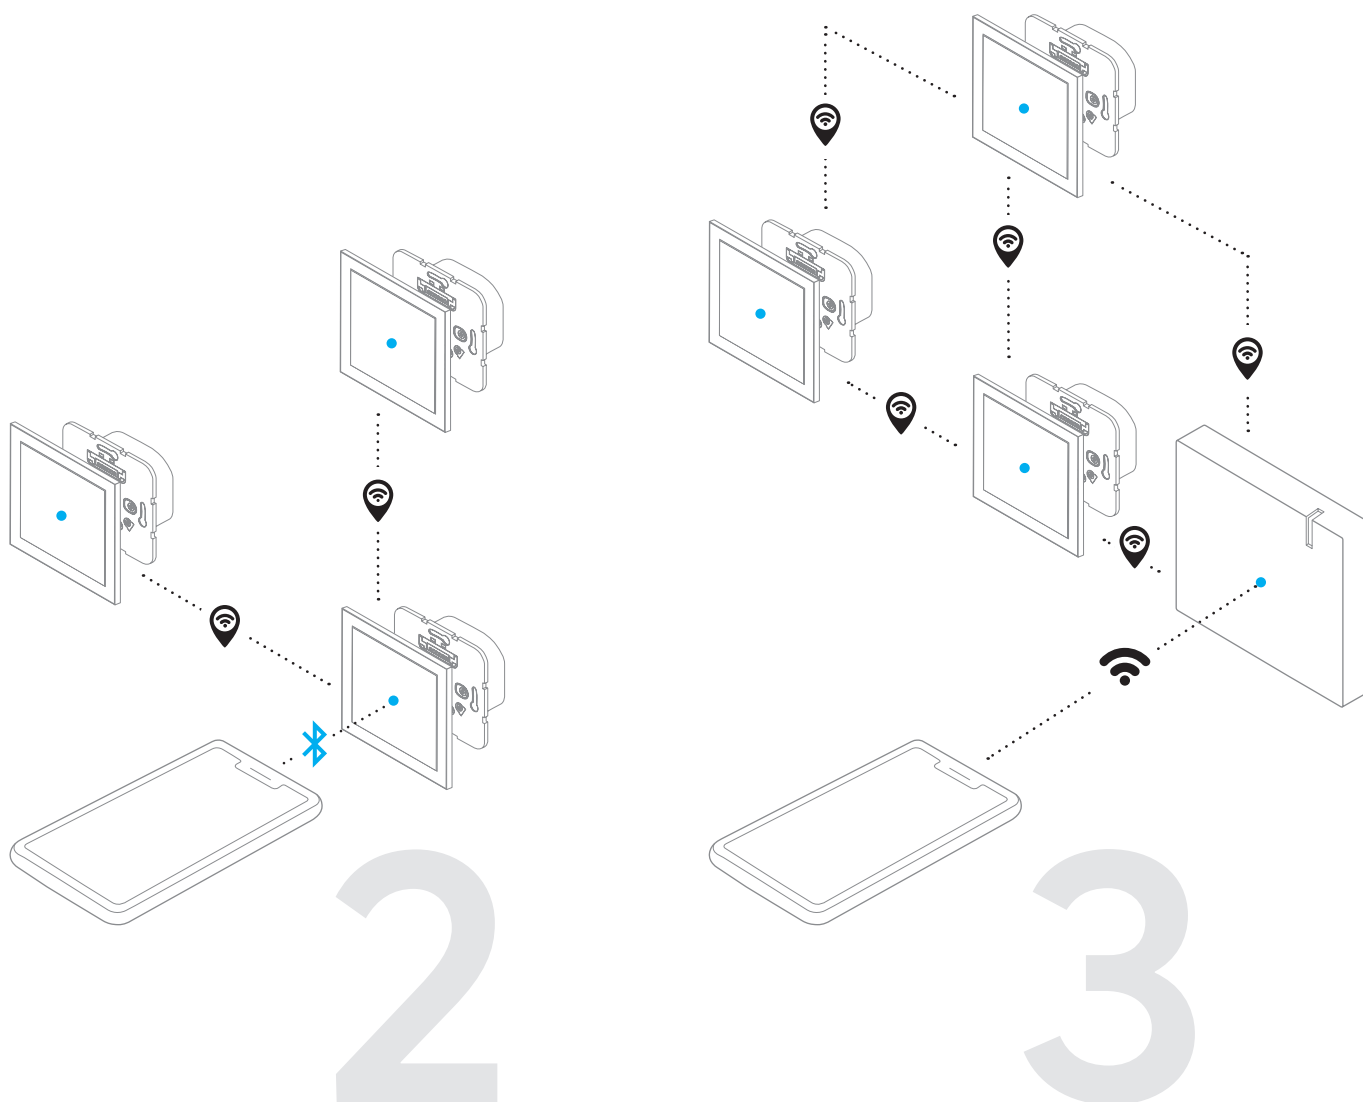

# Flexibele uitbreidingsmogelijkheden\_

Techniek afgestemd op persoonlijke voorkeuren. De verschillende technische uitbreidingsfasen van Busch-free@home® flex bieden ongekende flexibiliteit en individualiteit – van intelligente Smart Room-sturing tot een complete Smart Home-oplossing. Alle drie de fasen volgen elkaar logisch op. En zo kunnen losse producten, ruimtes of het hele systeem probleemloos uitgebreid of aan nieuwe behoeftes aangepast worden.

## Busch-free@home® flex – Individuele bediening

De individuele bediening per app via bluetooth, maakt digitale besturing van meerdere sokkels op afstand mogelijk.

- » Stand-alone-systeem van de inbouwsokkels
- » Op afstand te bedienen en parameterisatie van de sokkel per app via bluetooth
- » In de app kunnen meerdere sokkels gecombineerd worden om het wisselen tussen apparaten te vereenvoudigen

## Busch-free@home® flex – Smart Room-besturing

De ruimtesturing werkt draadloos of bedraad en koppelt zo de verschillende sokkels met elkaar.

- » Koppeling van de sokkels via PlusWire of Busch-free@home® Wireless
- » Geen System Access Point nodig
- » Bij een draadloze verbinding is een myBUSCH-JAEGER-registratie nodig (virtueel System Access Point)