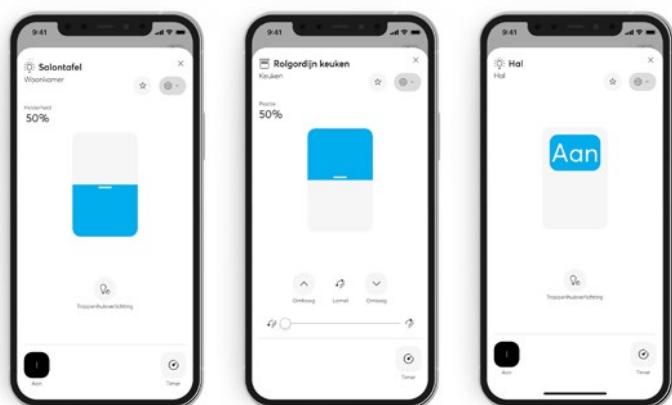

Alle functies bij elkaar_

De functies van Busch-free@home® flex kunnen eenvoudig met de Busch-free@home® APP next worden bediend. Hierdoor is de ruimtebediening gemakkelijk te configureren en te bedienen, volledig aangepast aan uw wensen en de ruimtelijke omstandigheden.

Wat ik allemaal kan bedienen: Pas de instellingen van uw Busch-free@home® flex-apparaten via de app aan uw individuele behoeften en gewoontes aan. Het overzichtelijke interfacedesign, de gebruiksvriendelijke menunavigatie en veel andere comfortfuncties garanderen een eenvoudige configuratie en probleemloze interactie met elke ruimte. Bijzonder praktisch: de dashboardweergave voor een snel overzicht, de favorietenlijst voor de meest gebruikte toepassingen en natuurlijk de actuele weersinformatie. Eén app voor alle systemen.