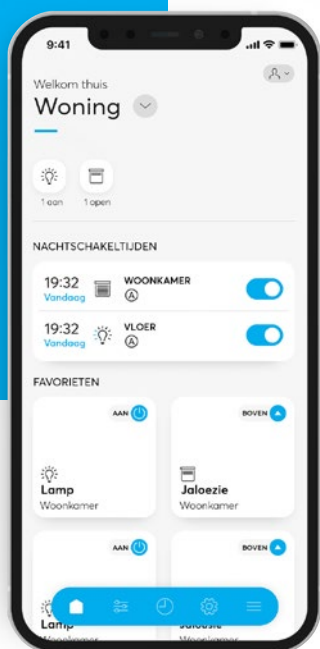

Een connected Smart Home, makkelijk gemaakt:

Zonwering, verlichting, verwarming, airco en deurcommunicatie zijn met Busch-free@home® slim in te richten en te bedienen.

- » Besturing verlichting, raambekleding/ zonwering, verwarming, airco
- » Centrale functies (alles-aan/uit, paniekschakelaar, enz.)
- » Veilige toegang zonder sleutel
- » Besturing op afstand
- » Spraakbesturing (via Alexa/Google)
- » Muziekbediening via Sonos
- » Mediabediening
- » Busch-Welcome®/Busch-Welcome® IP
- » Busch-rookalarm®
- » Huishoudelijke apparatuur