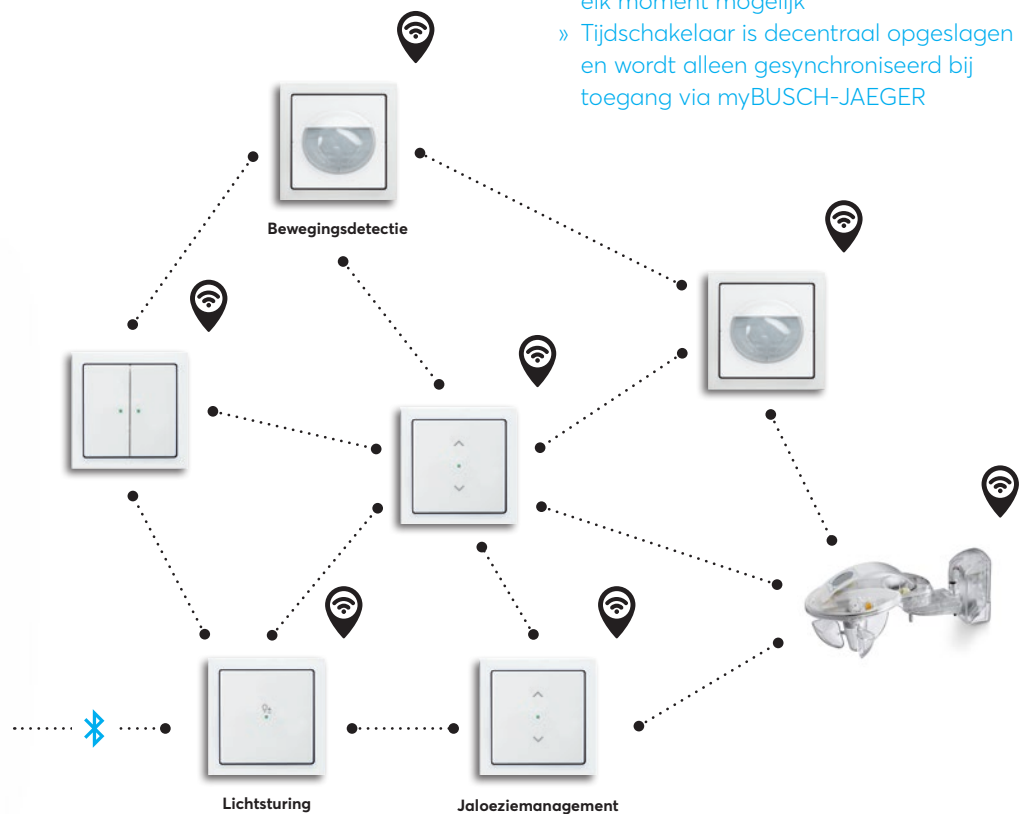

# Busch-free@home® flex Smart Room-besturing

## Mijn woning – Eén cloud, afgestemd op u.

Bij intelligente huisbesturing worden de apparaten via de myBUSCH-JAEGER-cloud gesynchroniseerd. Zo worden alle benodigde gegevens in de cloud opgeslagen en bewaard. Toegang krijgen? Registreer uzelf gewoon op myBUSCH-JAEGER en verbind met uw smartphone.

## Verbinding maakt het leven aangener ...

... en zorgt voor onzichtbaar comfort thuis waardoor elke dag merkbaar beter wordt. Met onze intelligente ruimtebediening zijn de functies flexibel schaalbaar; meerdere apparaten kunnen dus eenvoudig met elkaar worden verbonden. Precies zoals het in uw leven past.

- » Een mesh-netwerk verbindt meerdere apparaten en hun functies
- » Gemakkelijke configuratie en bediening via de app
- » Lokale bediening van de sensoren op elk moment mogelijk
- » Tijdschakelaar is decentraal opgeslagen en wordt alleen gesynchroniseerd bij toegang via myBUSCH-JAEGER