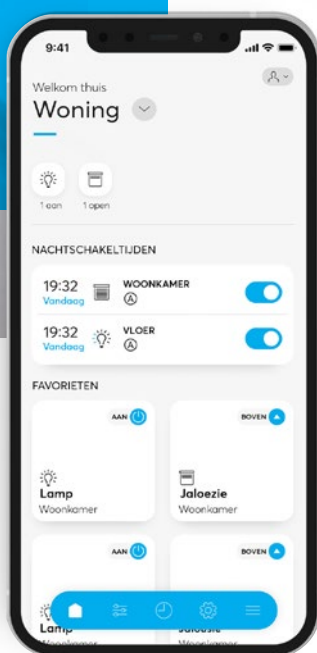

Toekomstbestendige ruimtebediening
Jaloeziemanagement, lichtregeling en bewegingsmelders zijn onderling verbonden en kunnen afzonderlijk of samen worden bediend.