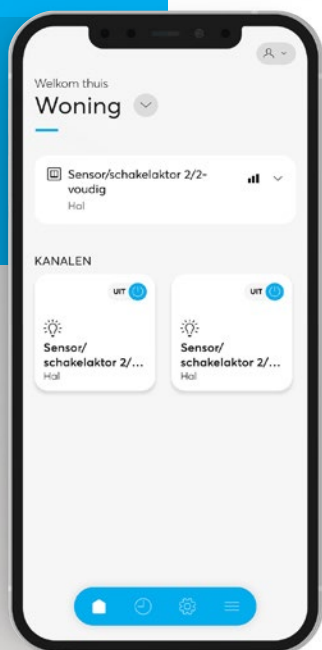

## Busch-free@home® – Smart Home-besturing

Busch-free@home® stuurt de complete woning aan – binnen en buiten, in elke ruimte en zelfs op afstand.

- » Koppeling van de sokkels via PlusWire of Busch-free@home® wireless
- » Draadloze verbinding van de Busch-free@home®-sokkels via een System Access Point
- » Volledige koppeling – Toegang tot volledige functionaliteiten als spraaksturing, toegang op afstand et cetera

**Samen laten onze inbouwsokkels en bedienings-  
elementen zien wat er in de ruimte mogelijk is.**

Van het regelen van verlichting en zonwering tot bewegings- en aanwezigheidsmelders; u kunt alle functies via de Busch-free@home® APP next configureren en bedienen. De enige voorwaarde: verbinding via bluetooth.

# Busch-free@home® flex Individuele bediening\_

**De perfecte oplossing voor beginners.**

Met slechts één centraal element voor de verschillende functies heeft u de individuele bediening van zonwering, verlichting of bewegingsmelders eenvoudig onder controle via mobiele telefoon of tablet. Zo kunt u uw individuele wooncomfort gemakkelijk bedienen.