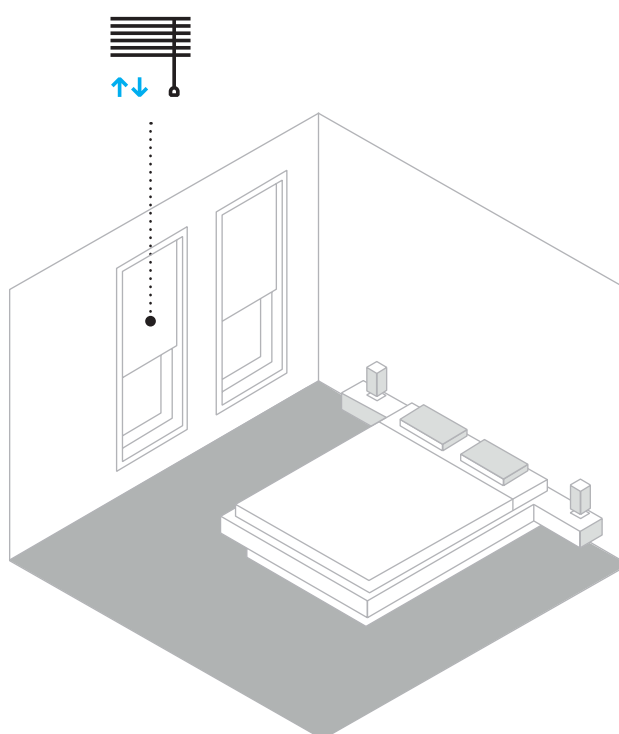

Praktisch en toekomstbestendig.

De verscheidenheid aan functies en combinaties van bedieningselementen, comfortschakelaars of aanwezigheidsmelders is bijna oneindig. Zelfs naderhand kunnen de functies op elk moment worden gewijzigd door de bedieningselementen moeiteloos te verwisselen, omdat alle inbouwsokkels en elementen onderling compatibel zijn.

Voordelen die ook tijdens het gebruik overtuigen: direct vanaf het begin een flexibele toepassing, aansluiting, aanpassing en uitbreidbaarheid.

- » Eenvoudige vervanging van de bestaande jaloezieschakelaar
- » Eenvoudige instelling van de raambekleding via smartphone of tablet
- » Praktische tijdfunctie met gemakkelijke instelling van de bestaande timer
- » Astrofunctie
- » Dimfunctie met verschillende helderheidswaarden