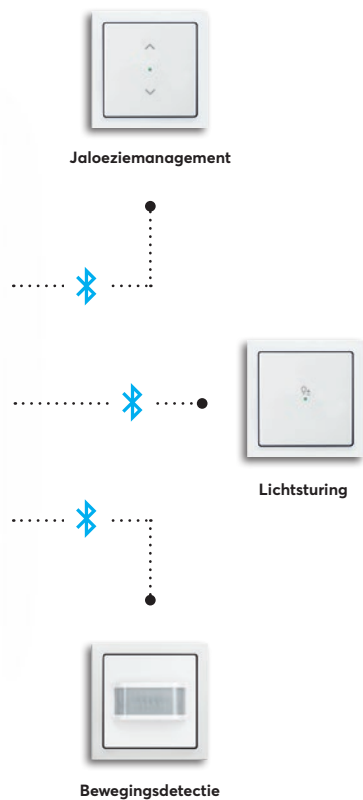

Praktisch en toekomstbestendig.

De verscheidenheid aan functies en combinaties van bedieningselementen, comfortschakelaars of aanwezigheidsmelders is bijna oneindig. Zelfs naderhand kunnen de functies op elk moment worden gewijzigd door de bedieningselementen moeiteloos te verwisselen, omdat alle inbouwsokkels en elementen onderling compatibel zijn.

Voordelen die ook tijdens het gebruik overtuigen: direct vanaf het begin een flexibele toepassing, aansluiting, aanpassing en uitbreidbaarheid.

- » Eenvoudige vervanging van de bestaande jaloezieschakelaar
- » Eenvoudige instelling van de raambekleding via smartphone of tablet
- » Praktische tijdfunctie met gemakkelijke instelling van de bestaande timer
- » Astrofunctie
- » Dimfunctie met verschillende helderheidswaarden