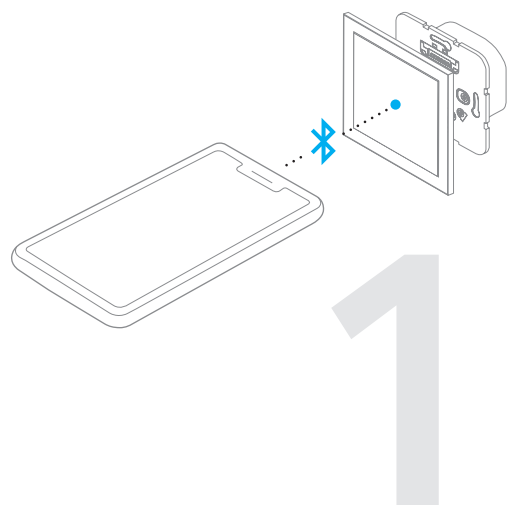

Flexibele uitbreidingsmogelijkheden_

Techniek afgestemd op persoonlijke voorkeuren. De verschillende technische uitbreidingsfasen van Busch-free@home® flex bieden ongekende flexibiliteit en individualiteit – van intelligente Smart Room-sturing tot een complete Smart Home-oplossing. Alle drie de fasen volgen elkaar logisch op. En zo kunnen losse producten, ruimtes of het hele systeem probleemloos uitgebreid of aan nieuwe behoeftes aangepast worden.

Busch-free@home® flex – Individuele bediening

De individuele bediening per app via bluetooth, maakt digitale besturing van meerdere sokkels op afstand mogelijk.

- » Stand-alone-systeem van de inbouwsokkels
- » Op afstand te bedienen en parameterisatie van de sokkel per app via bluetooth
- » In de app kunnen meerdere sokkels gecombineerd worden om het wisselen tussen apparaten te vereenvoudigen