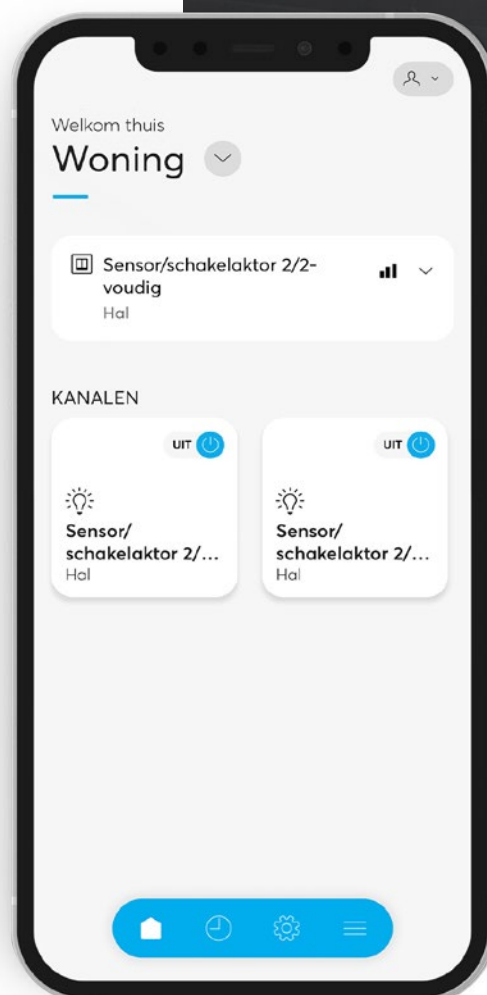

**Kinderkamer.** Welterusten en slaap maar lekker door. Dankzij een tweevoudig bedieningselement kan Busch-free@home® flex het in- en uitschakelen van verlichting regelen en biedt het bovendien voorgeprogrammeerde verlichtingsinstellingen zoals de goedenacht-stand.

In deze stand wordt het licht in de kinderkamer automatisch gedimd. Zo wordt er zeker niemand wakker wanneer u 's avonds even gaat kijken.

- » Tweevoudig bedieningselement met aan/uit-functie en configureerbare voorinstellingen voor de verlichting
- » Sfeervolle verlichting voor een goede nachtrust

# Alle functies bij elkaar\_

De functies van Busch-free@home® flex kunnen eenvoudig met de Busch-free@home® APP next worden bediend. Hierdoor is de ruimtebediening gemakkelijk te configureren en te bedienen, volledig aangepast aan uw wensen en de ruimtelijke omstandigheden.

**Wat ik allemaal kan bedienen:** Pas de instellingen van uw Busch-free@home® flex-apparaten via de app aan uw individuele behoeften en gewoontes aan. Het overzichtelijke interfacedesign, de gebruiksvriendelijke menunavigatie en veel andere comfortfuncties garanderen een eenvoudige configuratie en probleemloze interactie met elke ruimte. Bijzonder praktisch: de dashboardweergave voor een snel overzicht, de favorietenlijst voor de meest gebruikte toepassingen en natuurlijk de actuele weersinformatie. Eén app voor alle systemen.