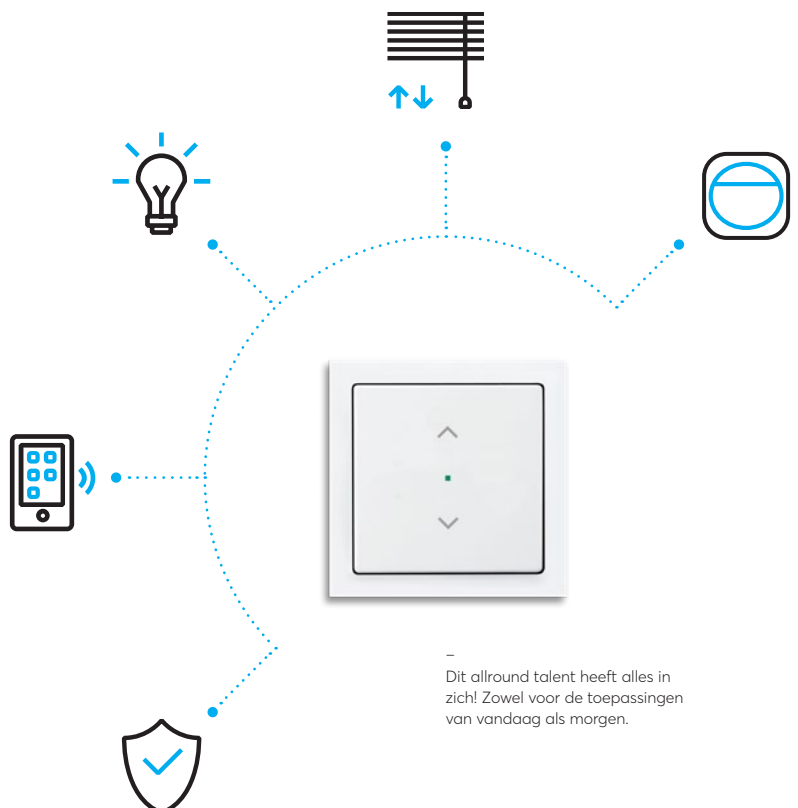

Natuurlijk zijn we ook virtueel op de toekomst voorbereid.

Intelligent installeren, individueel configureren en dan uitbreiden tot volledige huisbesturing – Busch-free@home® flex heeft dat alles in zich. Van slimme Smart Room-besturing tot de besturing van een complete woning.

Verbonden

Bedien Busch-free@home® flex via bluetooth direct vanaf een smartphone of tablet. Naast de bluetoothverbinding kunnen ook meerdere sokkels draadloos in groepen opgenomen worden. Deze draadloze verbinding is overigens ook geschikt voor de koppeling met het Busch-free@home®-systeem.

Persoonlijke voorkeuren

Comfort geïntegreerd in het dagelijks leven. Alle instellingen van Busch-free@home® flex-apparaten als verlichting en zonwering zijn comfortabel via de app te bedienen. En dat conform persoonlijke voorkeuren en gewoontes.

Modulair systeem

Van het een komt het ander. Alle inbouw-sokkels en bedieningselementen van Busch-free@home® flex zijn afzonderlijk te combineren en flexibel uit te breiden.