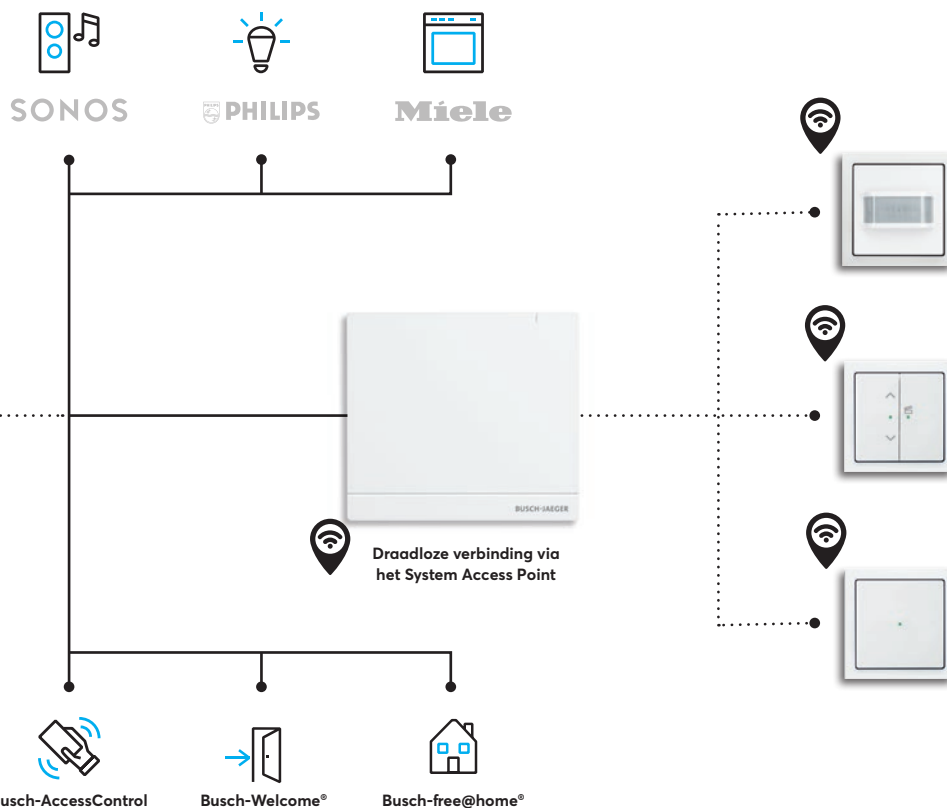

## Compatibel met uw leven

Busch-free@home® is de complete Smarter Home-oplossing voor de volledige woning. Dankzij de beschikbare hardware kan de ruimtebediening Busch-free@home® flex worden geüpgraded naar bediening van het hele huis. Intelligente connectiviteit voor meer comfort en energie-efficiëntie.

### **Slim van kelder tot zolder.**

Meer gemak met identieke hardware – zo wordt ruimtebediening eenvoudig een compleet Smarter Home-systeem zonder iets te moeten vervangen. Centraal element: het Busch-free@home®-System Access Point. Dit maakt onze slimme huisautomatisering bij uitstek geschikt voor zowel nieuwbouw- als renovatie- en saneringsprojecten.

**Een connected Smart Home, makkelijk gemaakt:**

Zonwering, verlichting, verwarming, airco en deurcommunicatie zijn met Busch-free@home® slim in te richten en te bedienen.

- » Besturing verlichting, raambekleding/ zonwering, verwarming, airco
- » Centrale functies (alles-aan/uit, paniekschakelaar, enz.)
- » Veilige toegang zonder sleutel
- » Besturing op afstand
- » Spraakbesturing (via Alexa/Google)
- » Muziekbediening via Sonos
- » Mediabediening
- » Busch-Welcome®/Busch-Welcome® IP
- » Busch-rookalarm®
- » Huishoudelijke apparatuur