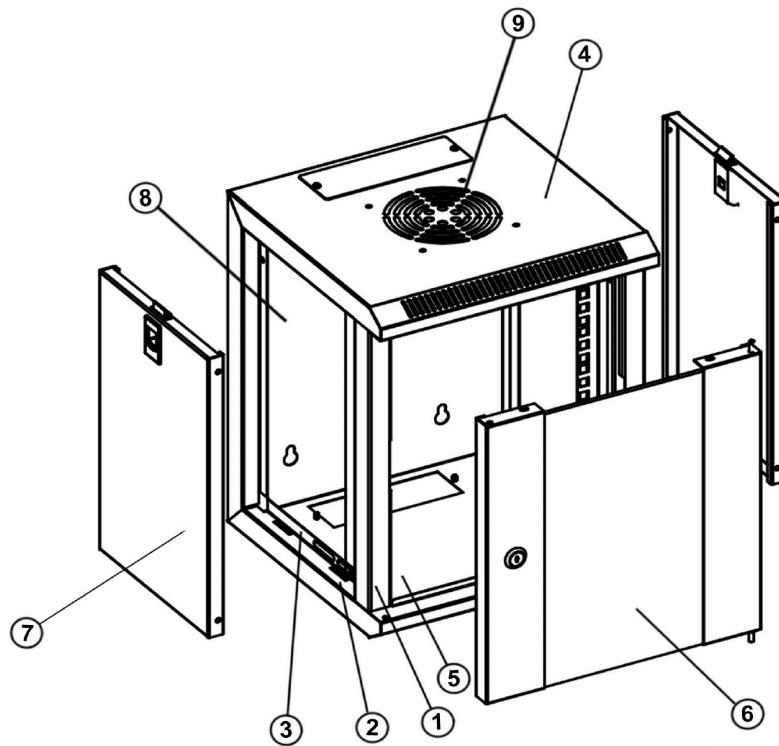

10 Inch serverkasten met glazen deur

Voorzien van

- ▷ Uitneembare zijpanelen
- ▷ Bodem- en dakplaat voorzien van ventilatiegaten
- ▷ 2x 10 inch profielen met hoogte aanduiding
- ▷ Deur zowel links- als rechtsdraaiende te plaatsen
- ▷ Kabelinvoer aan boven- en onderkant
- ▷ Voordeur voorzien van slot
- ▷ Gemonteerd geleverd

Inclusief

- ▷ 20 kooimoeren
- ▷ 2 sleutels (2 per slot)

▷ ELEKTRA VOOR IEDEREEN

ELEKTRAMAT

Specificaties

Nummer	Naam	Aantal
1	Frame	2
2	Horizontale balk	4
3	Verticale rail	4
4	Paneel boven inclusief kabeldoorvoer	1
5	Paneel onder	1
6	Glazen voordeur inclusief slot	1
7	Uitneembare zijpanelen	2
8	Achterpaneel	1
9	Ventilatiegaten voorzien van een afdeklad aan de binnenzijde van de wandkast	2

Gespecificeerde tekening

Onderaanzicht

Zijaanzicht

Vooraanzicht

Zijaanzicht

Bovenaanzicht

Achteraanzicht

Artikelnummers 10 inch serverkasten met glazen deur

Model	Hoogte	Afmetingen in mm (b x d x h)	Afmetingen in mm (b x d x h) Inclusief verpakking	Gewicht in KG	Kleur
DS10-3304	4U	312 x 310 x 264	353 x 353 x 315	5	Zwart
DS10-3306	6U	312 x 310 x 352	353 x 353 x 400	7	Zwart
DS10-3309	9U	312 x 310 x 486	353 x 353 x 535	8	Zwart
DS10-3312	12U	312 x 310 x 618	353 x 353 x 675	10	Zwart
DS10-3315	15U	312 x 310 x 752	353 x 353 x 803	11	Zwart