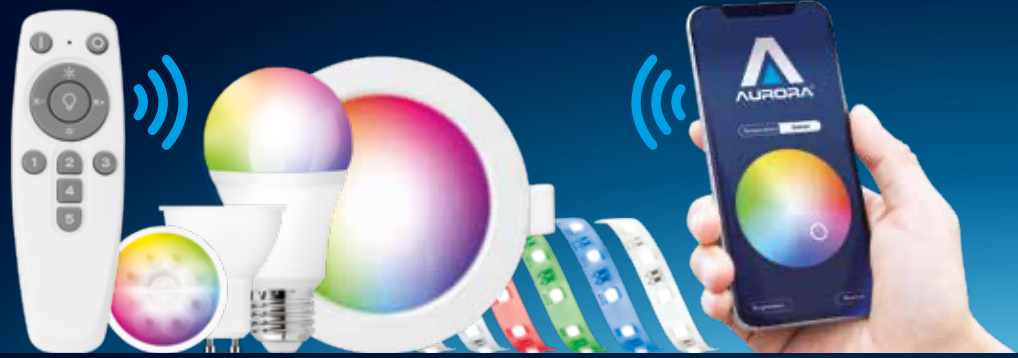

AOne™ Smart Bluetooth Proposition

WORKS STRAIGHT
OUT OF THE BOX

EASY TO INSTALL

NO SETUP

NO HUB REQUIRED

CONNECT.CONTROL™ STARTER KITS

PLUG & PLAY BLUETOOTH CONTROL

Werkt gelijk vanuit de doos | GEENinternet connectie nodig | Geen app nodig
Betrouwbare draadloze BLE technologie | Efficiënte duurzame SMART oplossing voor thuis

connect.control devices are marked with:

KEY FEATURES

- 5 preset verlichtings scenes
- Je kunt extra connect.control armaturen en/of lichtbronnen toevoegen op deze afstandsbediening
- Door te dimmen beïnvloed je de helderheid
- Je kunt groepen maken die werken op deze afstandsbediening of een connect.control wandschakelaar
- Aanpasbare warmte van het licht van warm wit tot bijna dag licht
- 6 voorkeuzes toesten voor verschillende kleuren