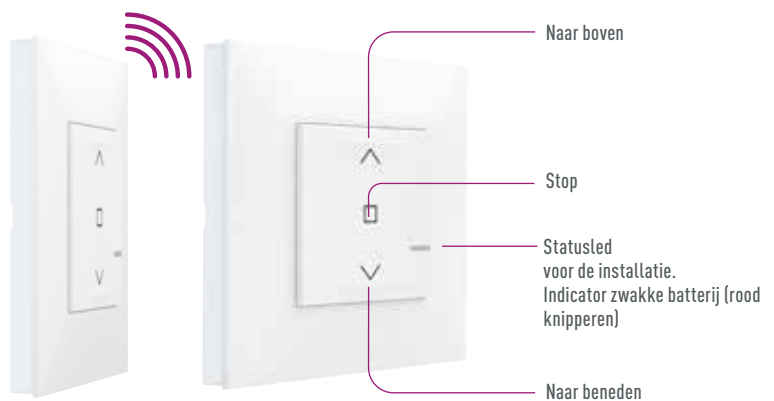

DRAADLOZE BEDIENING VOOR ROLLUIKEN

Deze extra vlakke bediening wordt met de meegeleverde zelfklevende strips op een muur aangebracht en is verplaatsbaar. Ze kan daarnaast ook op een inbouwdoos worden geschroefd.

Bedient de geconnecteerde schakelaars voor rolluiken en maakt het mogelijk om de bediening van meerdere rolluiken te **centraliseren**.

Knoopcelbatterij CR 2032 - 3 V meegeleverd. Autonomie: 8 jaar