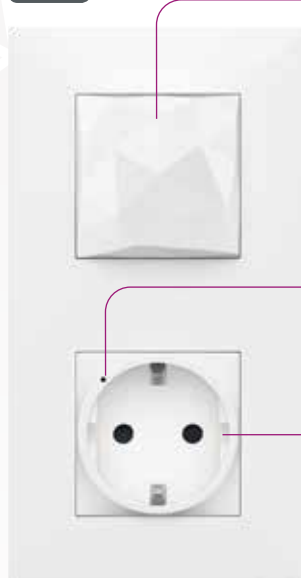

STARTERSKIT voor een geconnecteerde installatie

GATEWAY MET CONTACTDOOS 16 A

Installeer de gateway met contactdoos **dicht bij een wifi accesspoint** voor een optimale ontvangst van het wifi signaal. De gateway met contactdoos communiceert vervolgens via Radio Zigbee met de rest van de installatie.

Er is slechts één gateway met contactdoos per woning nodig. Deze kan tot **100 bedrade en draadloze producten** bedienen.

Te installeren **in een doos voor één mechanisme** diepte 40 mm. Spanklauwen meegeleverd.

Kan **een bestaande contactdoos** vervangen: dezelfde draden, dezelfde doos.

Via de geconnecteerde contactdoos kan het ogenblikkelijk en gecumuleerd verbruik worden gemeten. De contactdoos is geschikt voor alle elektrische apparaten, in het bijzonder grote elektrische huishoudtoestellen.

De gateway met contactdoos wordt uitsluitend verkocht in het starterspakket en kan niet afzonderlijk worden verkocht.

De gateway verzorgt de communicatie tussen het wifinetwerk en de bedrade producten van de installatie

Unieke code vermeld op het product voor gebruik van de Woning-app van de Apple HomeKit

Statusled voor de installatie en werking van de contactdoos (configureerbaar via de app Home + Control)

Geconnecteerde contactdoos 16 A. Geïntegreerde beveiliging bij overbelasting van meer dan 16 A.

Montage in een doos voor 1 mechanisme, diepte 40 mm

ALGEMENE DRAADLOZE BEDIENING VERTREK/AANKOMST

Deze **extra vlakke bediening** wordt met de meegeleverde zelfklevende strips op een muur aangebracht en is verplaatsbaar. Ze kan daarnaast ook op een inbouwdoos worden geschroefd.

Wordt meestal **dicht bij de voordeur** geplaatst om zo de scenario's Vertrek en Aankomst (verlichting, rolluiken en contactdozen) te bedienen.

Wordt in het starterspakket of afzonderlijk verkocht, er kunnen extra bedieningen bijgeplaatst worden indien de woning over meerdere toegangsdeuren beschikt. De persoonlijke scenario's zijn identiek op alle algemene bedieningen.

De scenario's kunnen in de app Home + Control worden geconfigureerd.

Knoopcelbatterij CR 2032 - 3 V meegeleverd
Autonomie: 8 jaar