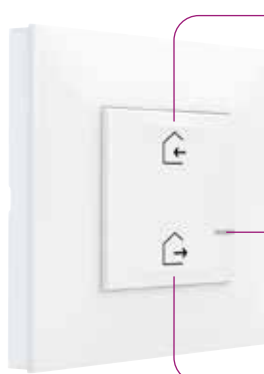

Scenario Aankomst configureerbaar in de app Home + Control. Standaard: onder spanning zetten van contactdozen (1)

Statusled voor de installatie. Indicator zwakke batterij (rood knipperen)

Scenario Vertrek configureerbaar in de app Home + Control. Standaard: doven van alle lichten

**Alle producten communiceren onderling via Radio Zigbee (band 2,4 GHz).
Voordeel: een dynamisch mesh-netwerk!**

(1) Onder spanning zetten van geconnecteerde contactdozen die vooraf zouden zijn uitgeschakeld (lamp, tv ...), terwijl bepaalde contactdozen ononderbroken onder spanning blijven (diepvriezer, router ...).