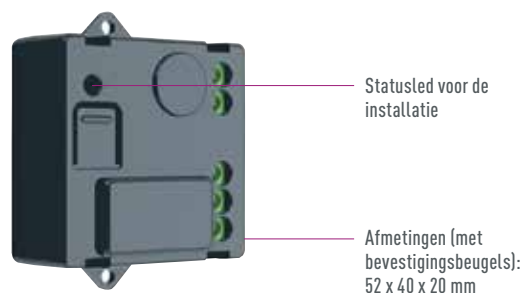

GECONNECTEERDE MICROMODULE VOOR VERLICHTING

Hiermee maakt u van uw verlichting een geconnecteerde verlichting.

Wordt beheerd door draadloze bedieningen en/of klassieke drukknoppen in geval van vervanging van een teleruptor.

Voor alle lamptypes van **5 tot 300 W**: led, halogeen, fluorescentielamp.