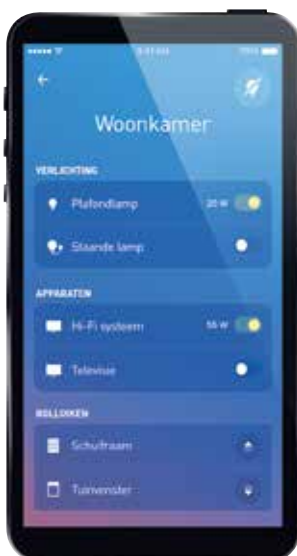

IK BEHEER MIJN WONING MET MIJN SMARTPHONE OP AFSTAND EN IN ALLE VEILIGHEID!

Ik schakel mijn lichten, apparaten en rolluiken eenvoudigweg kamer per kamer in of uit.

Ik heb rechtstreeks toegang tot de scenario's Opstaan/Gaan slapen en Vertrek/Aankomst.

Ik volg mijn verbruik op en word gewaarschuwd in geval van een anomalie.