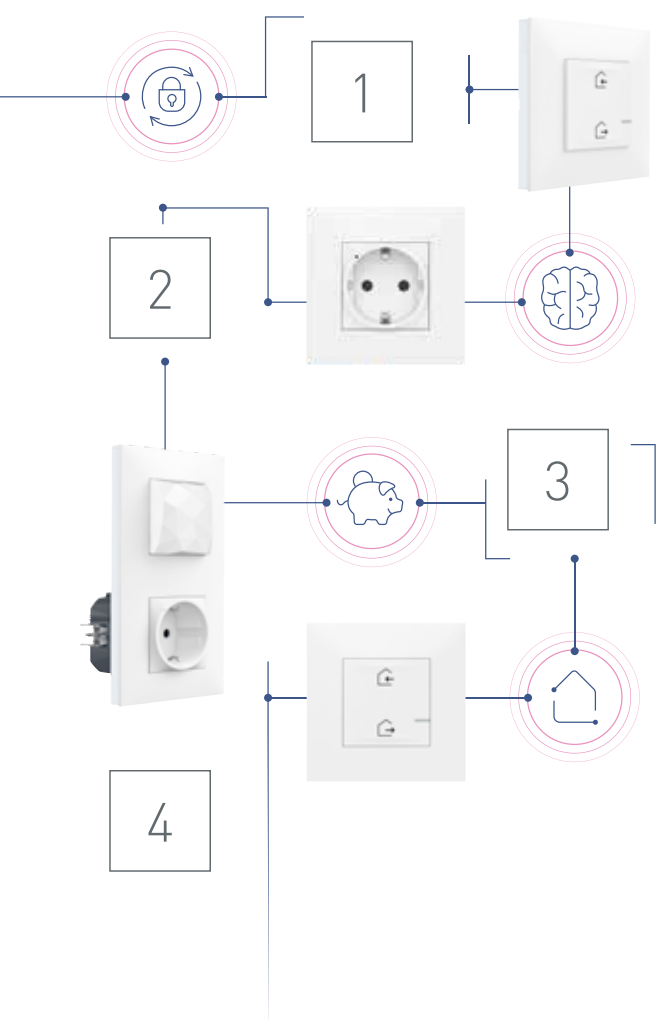

Valena™ Next

MIJN HUIS
GECONNECTEERD

Valena™ Next
with
NETATMO

 **legrand**®

INHOUD

Valena™ Next with NETATMO

- 03. LEGRAND EN DE GECONNECTEERDE WERELD
- 04. GEBRUIKSMOGELIJKHEDEN AFGESTEMD OP MIJN NIEUWE BEHOEFTE
- 06. COMPONENTEN VAN DE GECONNECTEERDE INSTALLATIE
- 12. DE APP HOME + CONTROL, EEN EENVOUDIGE EN INTUÏTIEVE APPLICATIE
- 14. CATALOGUS - VALENA NEXT WITH NETATMO

Valena™ Next

- 18. HET ASSORTIMENT VALENA NEXT
- 19. INNOVATIEVE FUNCTIES
- 20. INSTALLATIE EN MONTAGE
- 22. CATALOGUS - VALENA NEXT

- 1 **MEER VEILIGHEID**
Simuleer uw aanwezigheid in huis wanneer u afwezig bent, ontvang meldingen van activiteiten in de woning of schakel apparaten met uw smartphone uit.
- 2 **SLIMMER**
Uw woning reageert op uw stem en onthoudt uw routines zodat u steeds in het grootste comfort thuis komt.
- 3 **GOEDKOPER**
Beheer uw energieverbruik en spaar elke dag energie en geld uit zonder dat u het beseft.
- 4 **AUTONOMER**
Neem op afstand de volledige controle over uw woning: verlichting, klimaatregeling, elektrische huishoudtoestellen ... alleen u heeft de power.