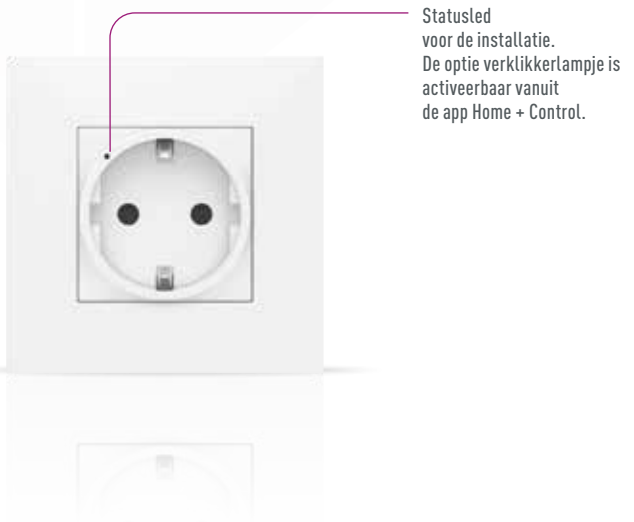

**Alle producten communiceren onderling via Radio Zigbee (band 2,4 GHz).
Voordeel: een dynamisch mesh-netwerk!**