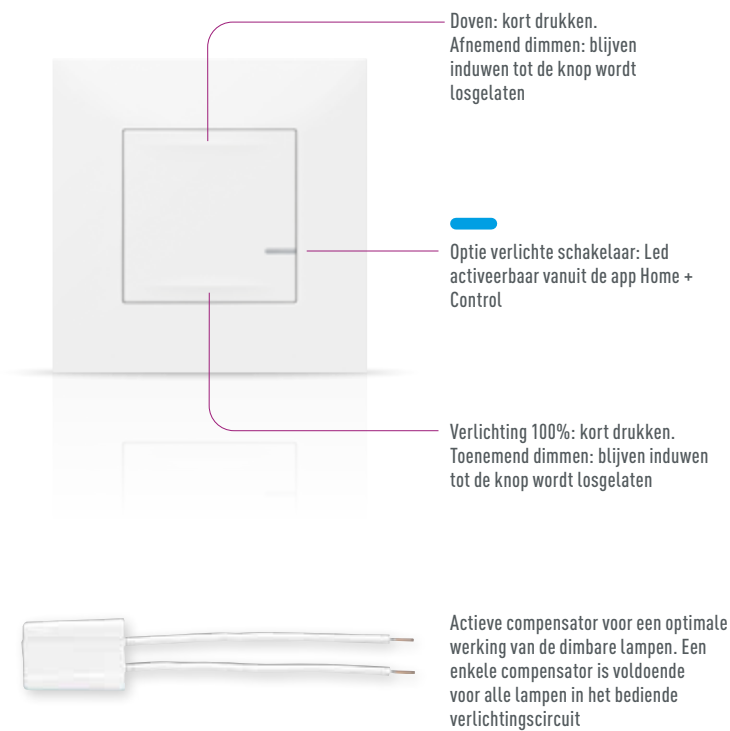

Statusled voor de installatie. Indicator zwakke batterij (rood knipperen)

Scenario Vertrek configureerbaar in de app Home + Control. Standaard: doven van alle lichten

**Alle producten communiceren onderling via Radio Zigbee (band 2,4 GHz).
Voordeel: een dynamisch mesh-netwerk!**

(1) Onder spanning zetten van geconnecteerde contactdozen die vooraf zouden zijn uitgeschakeld (lamp, tv ...), terwijl bepaalde contactdozen ononderbroken onder spanning blijven (diepvriezer, router ...).

GECONNECTEERDE SCHAKELAAR-DIMMER

Te installeren **in een doos voor één mechanisme** diepte 40 mm. Spanklauwen meegeleverd.

Kan **een bestaande schakelaar** vervangen: dezelfde draden, dezelfde doos.

Kan alle types lampen, van **5 tot 300 W**, bedienen: led, halogeen, fluorescentielamp.

GECONNECTEERDE MICROMODULE VOOR VERLICHTING

Hiermee maakt u van uw verlichting een geconnecteerde verlichting.

Wordt beheerd door draadloze bedieningen en/of klassieke drukknoppen in geval van vervanging van een teleruptor.