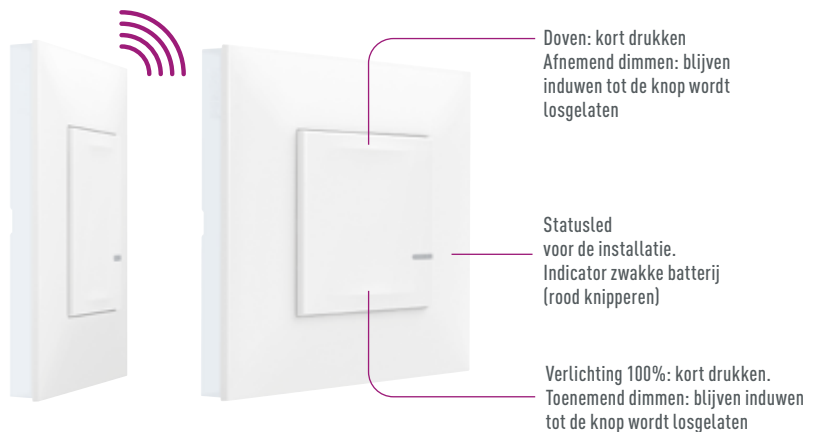

DRAADLOZE bedieningen

DRAADLOZE BEDIENING OPSTAAN/GAAN SLAPEN

Deze extra vlakke bediening wordt met de meegeleverde zelfklevende strips op een muur aangebracht en is verplaatsbaar. Ze kan daarnaast ook op een inbouwdoos worden geschroefd.

Maakt het mogelijk om **scenario's te creëren** waarmee de verlichting, rolluiken en contactdozen bij het opstaan en slapengaan kunnen worden gestuurd. De scenario's kunnen in de app Home + Control worden geconfigureerd.

Knoopcelbatterij CR 2032 - 3 V meegeleverd. Autonomie: 8 jaar

(1) Onder spanning zetten van geconnecteerde contactdozen die vooraf zijn uitgeschakeld (lamp, tv ...), terwijl bepaalde contactdozen ononderbroken onder spanning blijven (diepvriezer, internetbox ...)

DRAADLOZE BEDIENING VAN VERLICHTING EN CONTACTDOZEN

Deze extra vlakke bediening wordt met de meegeleverde zelfklevende strips op een muur aangebracht en is verplaatsbaar. Ze kan daarnaast ook op een inbouwdoos worden geschroefd.

Bedient de geconnecteerde schakelaars-dimmer, de geconnecteerde micromodules voor verlichting en de geconnecteerde contactdozen.

Knoopcelbatterij CR 2032 - 3 V meegeleverd. Autonomie: 8 jaar

DRAADLOZE BEDIENING VOOR ROLLUIKEN

Deze extra vlakke bediening wordt met de meegeleverde zelfklevende strips op een muur aangebracht en is verplaatsbaar. Ze kan daarnaast ook op een inbouwdoos worden geschroefd.

Bedient de geconnecteerde schakelaars voor rolluiken en maakt het mogelijk om de bediening van meerdere rolluiken te **centraliseren**.

Knoopcelbatterij CR 2032 - 3 V meegeleverd. Autonomie: 8 jaar

- Volledig ophalen of neerlaten van het rolluik: kort drukken
- Aanpassen van de hoogte van het rolluik: lang drukken en daarna loslaten