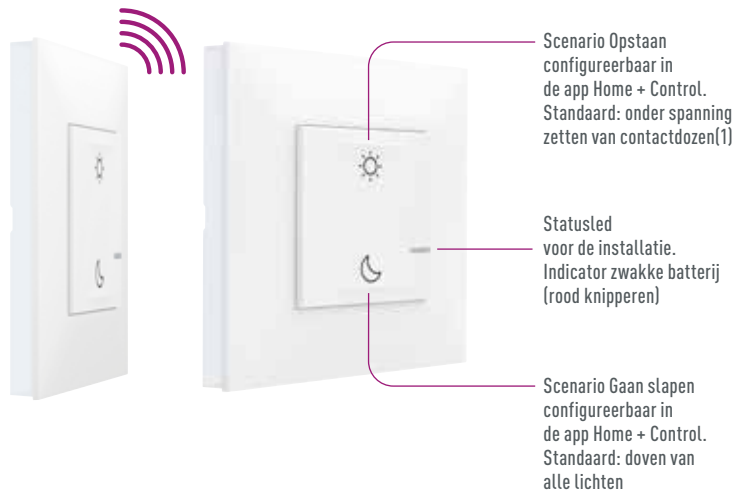

DRAADLOZE bedieningen

DRAADLOZE BEDIENING OPSTAAN/GAAN SLAPEN

Deze extra vlakke bediening wordt met de meegeleverde zelfklevende strips op een muur aangebracht en is verplaatsbaar. Ze kan daarnaast ook op een inbouwdoos worden geschroefd.

Maakt het mogelijk om **scenario's te creëren** waarmee de verlichting, rolluiken en contactdozen bij het opstaan en slapengaan kunnen worden gestuurd. De scenario's kunnen in de app Home + Control worden geconfigureerd.

Knoopcelbatterij CR 2032 - 3 V meegeleverd. Autonomie: 8 jaar

(1) Onder spanning zetten van geconnecteerde contactdozen die vooraf zijn uitgeschakeld (lamp, tv ...), terwijl bepaalde contactdozen ononderbroken onder spanning blijven (diepvriezer, internetbox ...)

DRAADLOZE BEDIENING VAN VERLICHTING EN CONTACTDOZEN

Deze extra vlakke bediening wordt met de meegeleverde zelfklevende strips op een muur aangebracht en is verplaatsbaar. Ze kan daarnaast ook op een inbouwdoos worden geschroefd.

Bedient de geconnecteerde schakelaars-dimmer, de geconnecteerde micromodules voor verlichting en de geconnecteerde contactdozen.

Knoopcelbatterij CR 2032 - 3 V meegeleverd. Autonomie: 8 jaar