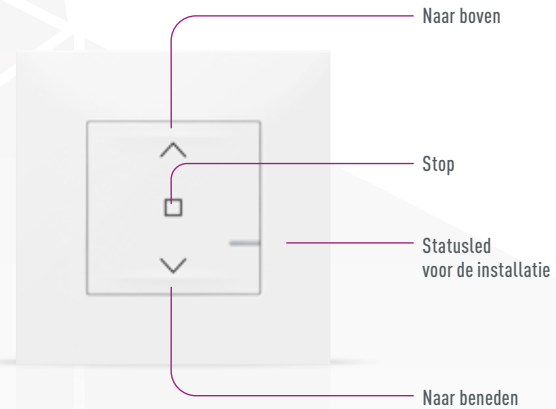

PRODUCTEN met bedrading

GECONNECTEERDE SCHAKELAAR VOOR ROLLUIKEN

Te installeren **in een doos voor één mechanisme** diepte 40 mm. Spanklauwen meegeleverd.

Kan **een bestaande rolluikschakelaar** vervangen: dezelfde draden, dezelfde doos.

Geschikt voor **alle bedrade rolluikmotoren** met een elektronische of mechanische eindloop.

- Volledig ophalen of neerlaten van het rolluik: kort drukken
- Aanpassen van de hoogte van het rolluik: lang drukken en daarna loslaten

GECONNECTEERDE CONTACTDOOS 16 A

Te installeren **in een doos voor één mechanisme** diepte 40 mm. Spanklauwen meegeleverd.

Kan **een bestaande contactdoos** vervangen: dezelfde draden, dezelfde doos.

Via de geconnecteerde contactdoos kan het ogenblikkelijk en gecumuleerd verbruik worden gemeten. De contactdoos is geschikt voor alle elektrische apparaten, in het bijzonder grote elektrische huishoudtoestellen.

Geïntegreerde beveiliging bij overbelasting van meer dan 16 A.